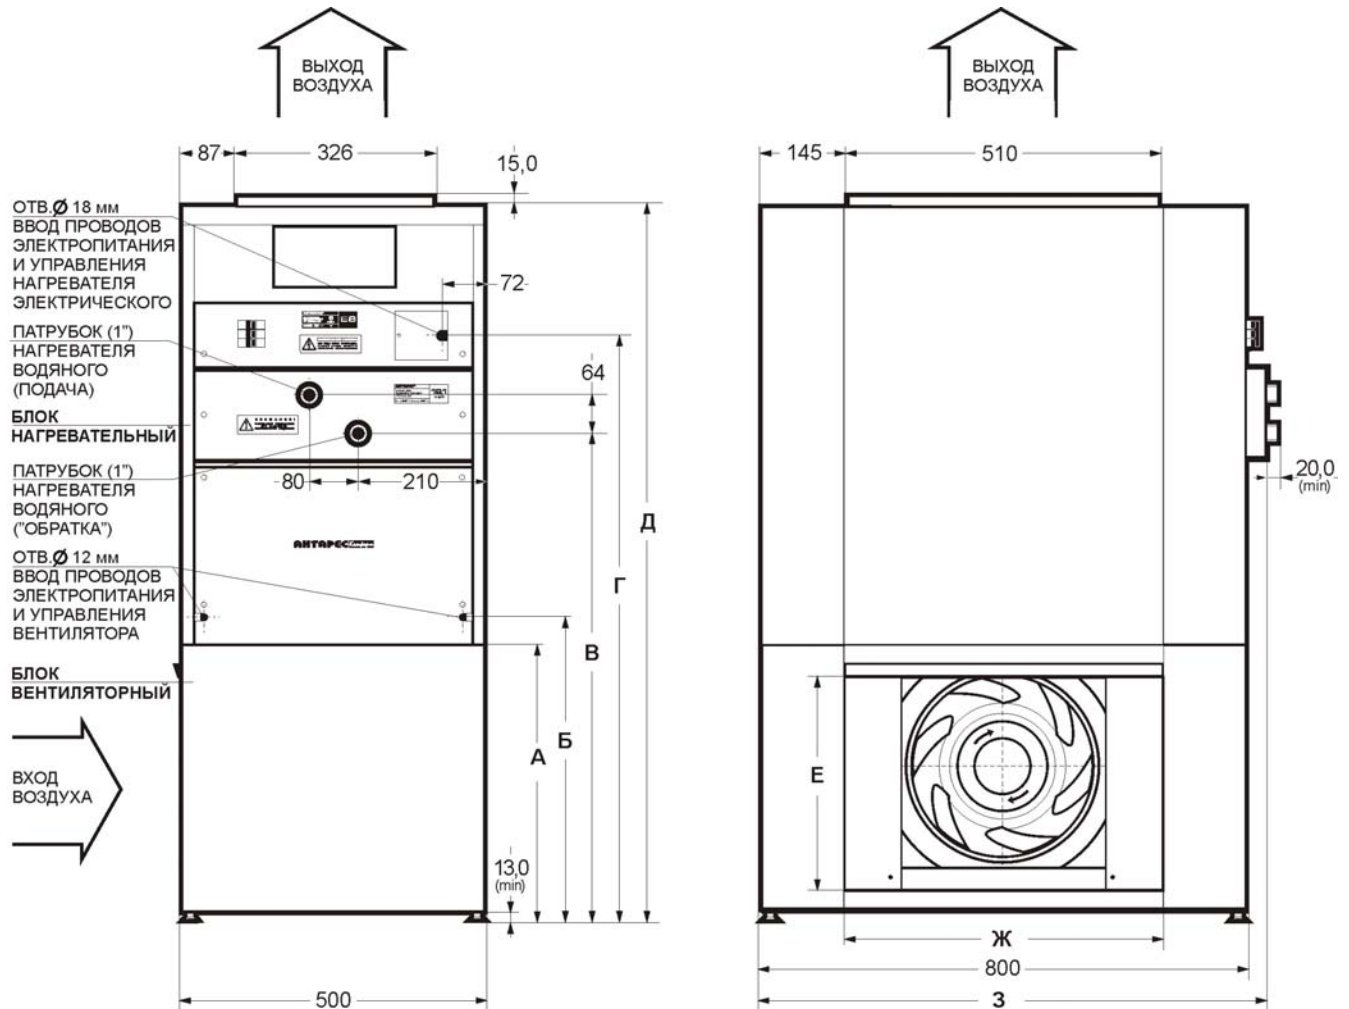

**ГАБАРИТНЫЕ И ПРИСОЕДИНИТЕЛЬНЫЕ РАЗМЕРЫ БЛОКОВ
АГРЕГАТА ВОЗДУХОНАГРЕВАТЕЛЬНОГО (АВН)
«АНТАРЕС Комфорт»**

Модель	А	Б	В	Г	Д	Е	Ж	З
АВН 120	453	500	800	962	1175	346	525	800
АВН 180	453	500	800	962	1175	346	525	830
АВН 240	553	600	900	1062	1275	471	589	830
АВН 300	553	600	900	1062	1275	471	589	830

Примечание. Вход воздуха может осуществляться как слева, так и справа в зависимости от положения блока вентиляторного относительно блока нагревательного.