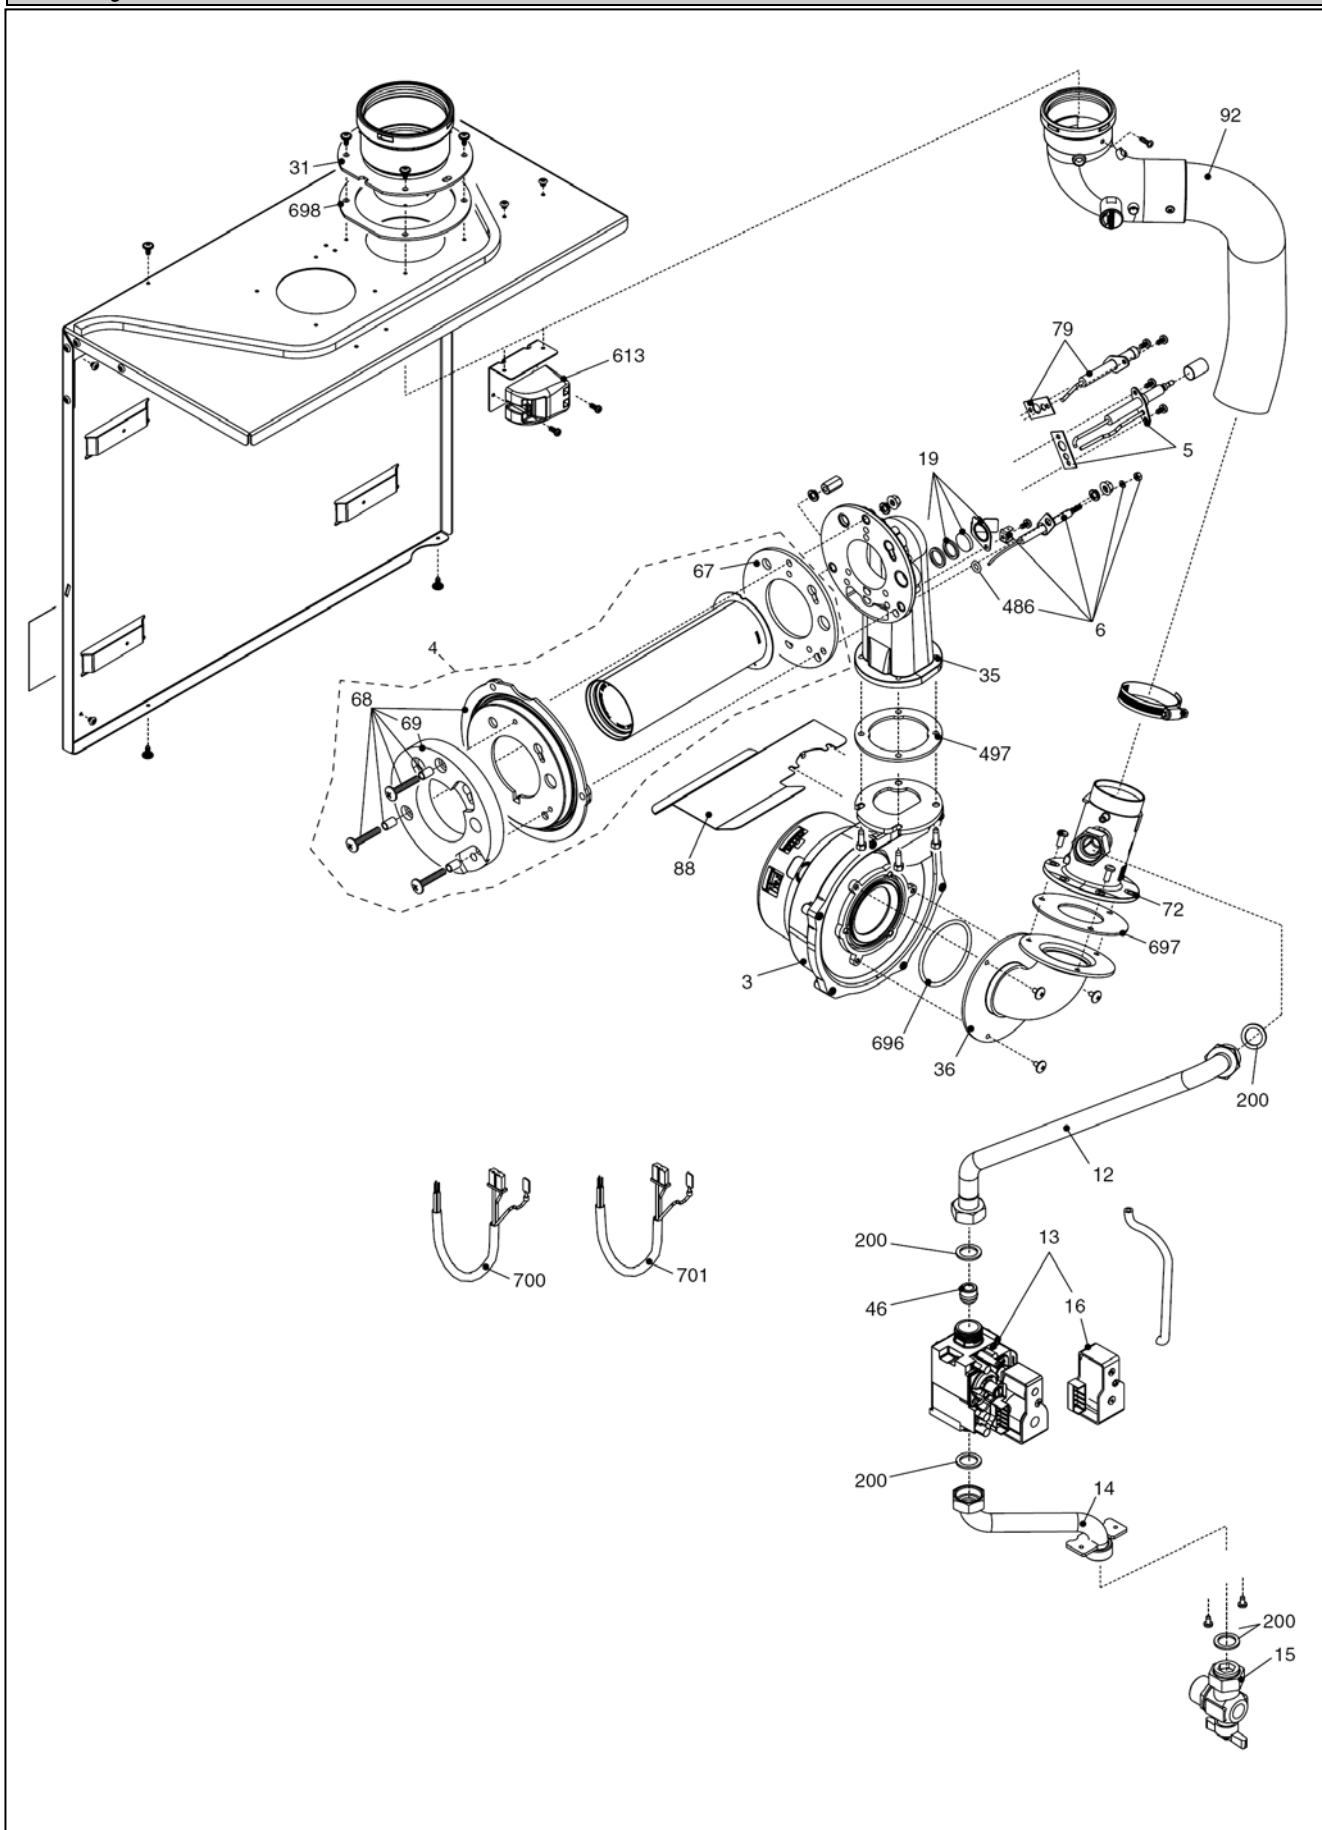

City 50RSI GREEN

ТОПОЧНАЯ ГРУППА I

№	Наименование	Артикул
3	Вентилятор	10028456
4	Горелка в сборе	20028763
5	Электрод розжига и ионизации	10027620
6	Электрод уровня конденсата	10026316
12	Трубка	20028738
13	Газовая арматура	20039202
14	Трубка	20028749
15	Газовый кран	7330
16	Блок соленоидов	20040675
19	Комплект для глазка горелки	10026328
31	Патрубок воздухозабора	20028745
35	Колено горелки	10028420
36	Колено воздухозаборника	20028739
46	Диафрагма	20028762
67	Прокладка	10026322
68	Фланец в сборе	20046837
69	Фланец	20046839
72	Смеситель	20028741
79	Электрод контроля пламени	10028422
88	Кожух	20006411
92	Трубка	20028759
200	Прокладка	5023
486	Сальник	10026325
497	Прокладка	10026796
613	Трансформатор розжига	20001563
696	Сальник	20028744
697	Прокладка	20028737
698	Прокладка	20028746
700	Кабель розжига	10026558
701	Кабель ионизации	20040982
800	Комплект перевода на природный газ	20032150
800	Комплект перевода на сжиженный газ	20032155