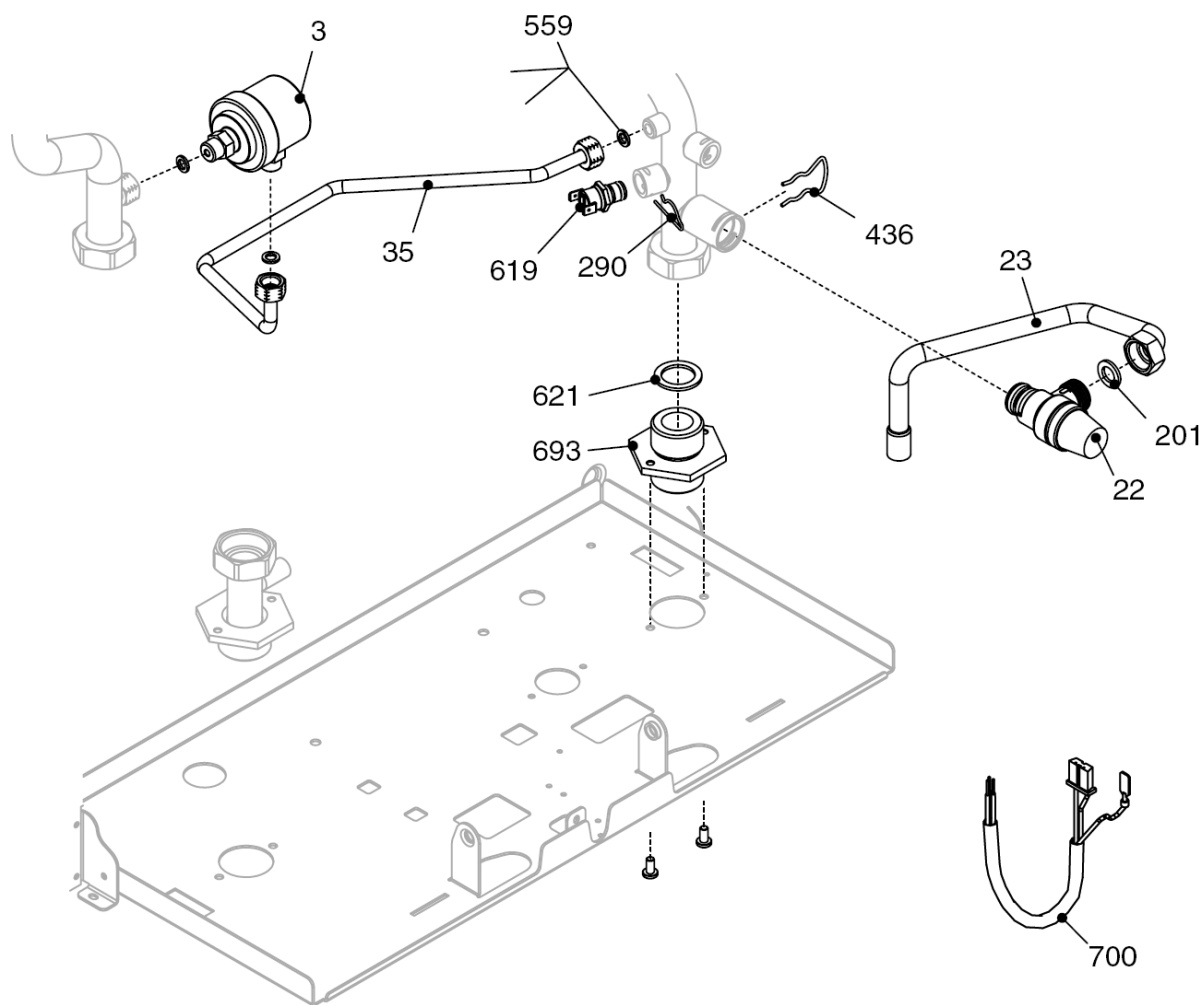

City 50RSI GREEN

MODEL	PART NUMBER	
	MTN	GPL
City 50 RSI Green	20049967 (K8R)	-

Russia

Cod.E712 Rev.0.0 (09/2012)

City 50RSI GREEN

КОРПУС, ОБЛИЦОВКА, ПАНЕЛЬ УПРАВЛЕНИЯ

City 50RSI GREEN**КОРПУС, ОБЛИЦОВКА, ПАНЕЛЬ УПРАВЛЕНИЯ**

№	Наименование	Артикул
12	Термоманометр	20049617
18	Крышка панели управления	20026055
20	Управляющая электронная плата	20055454
26	Панель управления	20057407
27	Ручка	20028780
31	Облицовка	20059422
34	Рамка	20049610
55	Электронная плата	10026404
64	Рама котла	20059423
65	Крышка	20028769
67	Распределительная коробка	01005468
75	Дисплей	20052665
226	Защелка	5128
232	Защелка	5151
724	Винт	2455
800	Набор проводов	20011449
801	Набор проводов	20040989
802	Набор проводов	20057393
803	Набор проводов	20057395
804	Набор проводов	20057396

№	Наименование	Артикул
3	Реле давления	20028740
22	Клапан безопасности	20028731
23	Трубка	20057390
35	Трубка	20028736
201	Прокладка	5026
290	Защелка	2165
436	Защелка	10025062
559	Прокладка	5052
619	Реле давления воды	20003181
621	Прокладка	5038
693	Ниппель	20028904
700	Набор проводов	20040981

City 50RSI GREEN

ГИДРАВЛИЧЕСКАЯ ГРУППА 2

№	Наименование	Артикул
3	Насос	20040990
5	Трубка	20028732
7	Трубка	20028733
9	Трубка	20028752
17	Воздухоотводчик автоматический	20019768
25	Конденсатосборник	10028405
27	Гибкий патрубок	20028760
72	Воздухоотводчик ручной	10023235
287	Реле аварийной температуры	2258
288	Сальник	6898
290	Защелка	2165
372	Защелка	2588
432	Защелка	10024958
476	Сальник	10026324
477	Фиксатор	10026269
512	Прокладка	10027193
621	Прокладка	5038
655	Трубка	20010331
665	Датчик	20017899
700	Дегазатор	20032553
701	Трубка	20028750
702	Трубка	20028734
704	Защелка	20019767
734	Гибкий патрубок	10026272