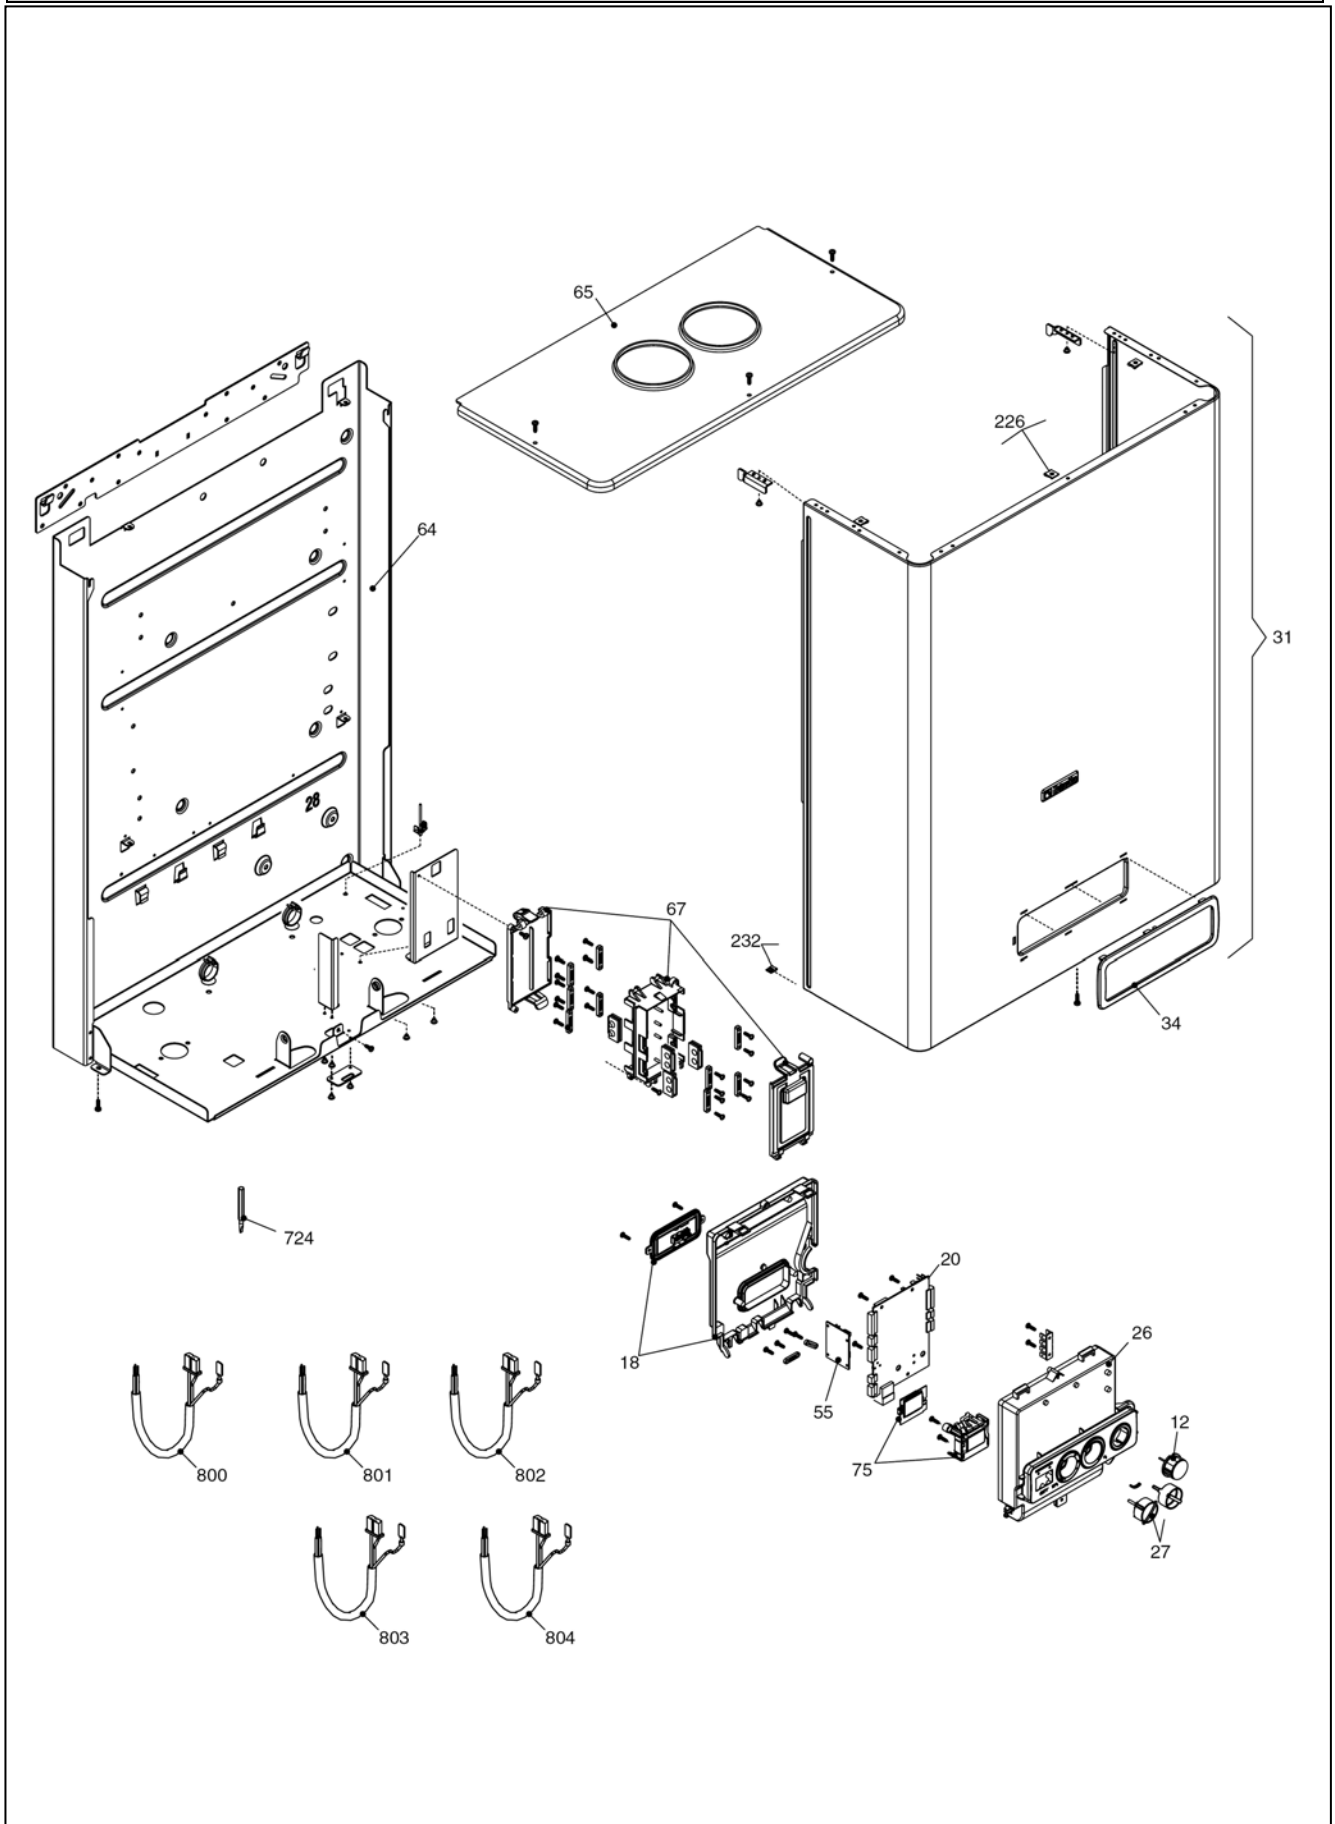

City 50RSI GREEN

MODEL	PART NUMBER	
	MTN	GPL
City 50 RSI Green	20049967 (K8R)	-

Russia

Cod.E712 Rev.0.0 (09/2012)

City 50RSI GREEN

КОРПУС, ОБЛИЦОВКА, ПАНЕЛЬ УПРАВЛЕНИЯ

City 50RSI GREEN**КОРПУС, ОБЛИЦОВКА, ПАНЕЛЬ УПРАВЛЕНИЯ**

№	Наименование	Артикул
12	Термоманометр	20049617
18	Крышка панели управления	20026055
20	Управляющая электронная плата	20055454
26	Панель управления	20057407
27	Ручка	20028780
31	Облицовка	20059422
34	Рамка	20049610
55	Электронная плата	10026404
64	Рама котла	20059423
65	Крышка	20028769
67	Распределительная коробка	01005468
75	Дисплей	20052665
226	Защелка	5128
232	Защелка	5151
724	Винт	2455
800	Набор проводов	20011449
801	Набор проводов	20040989
802	Набор проводов	20057393
803	Набор проводов	20057395
804	Набор проводов	20057396

№	Наименование	Артикул
3	Реле давления	20028740
22	Клапан безопасности	20028731
23	Трубка	20057390
35	Трубка	20028736
201	Прокладка	5026
290	Защелка	2165
436	Защелка	10025062
559	Прокладка	5052
619	Реле давления воды	20003181
621	Прокладка	5038
693	Ниппель	20028904
700	Набор проводов	20040981