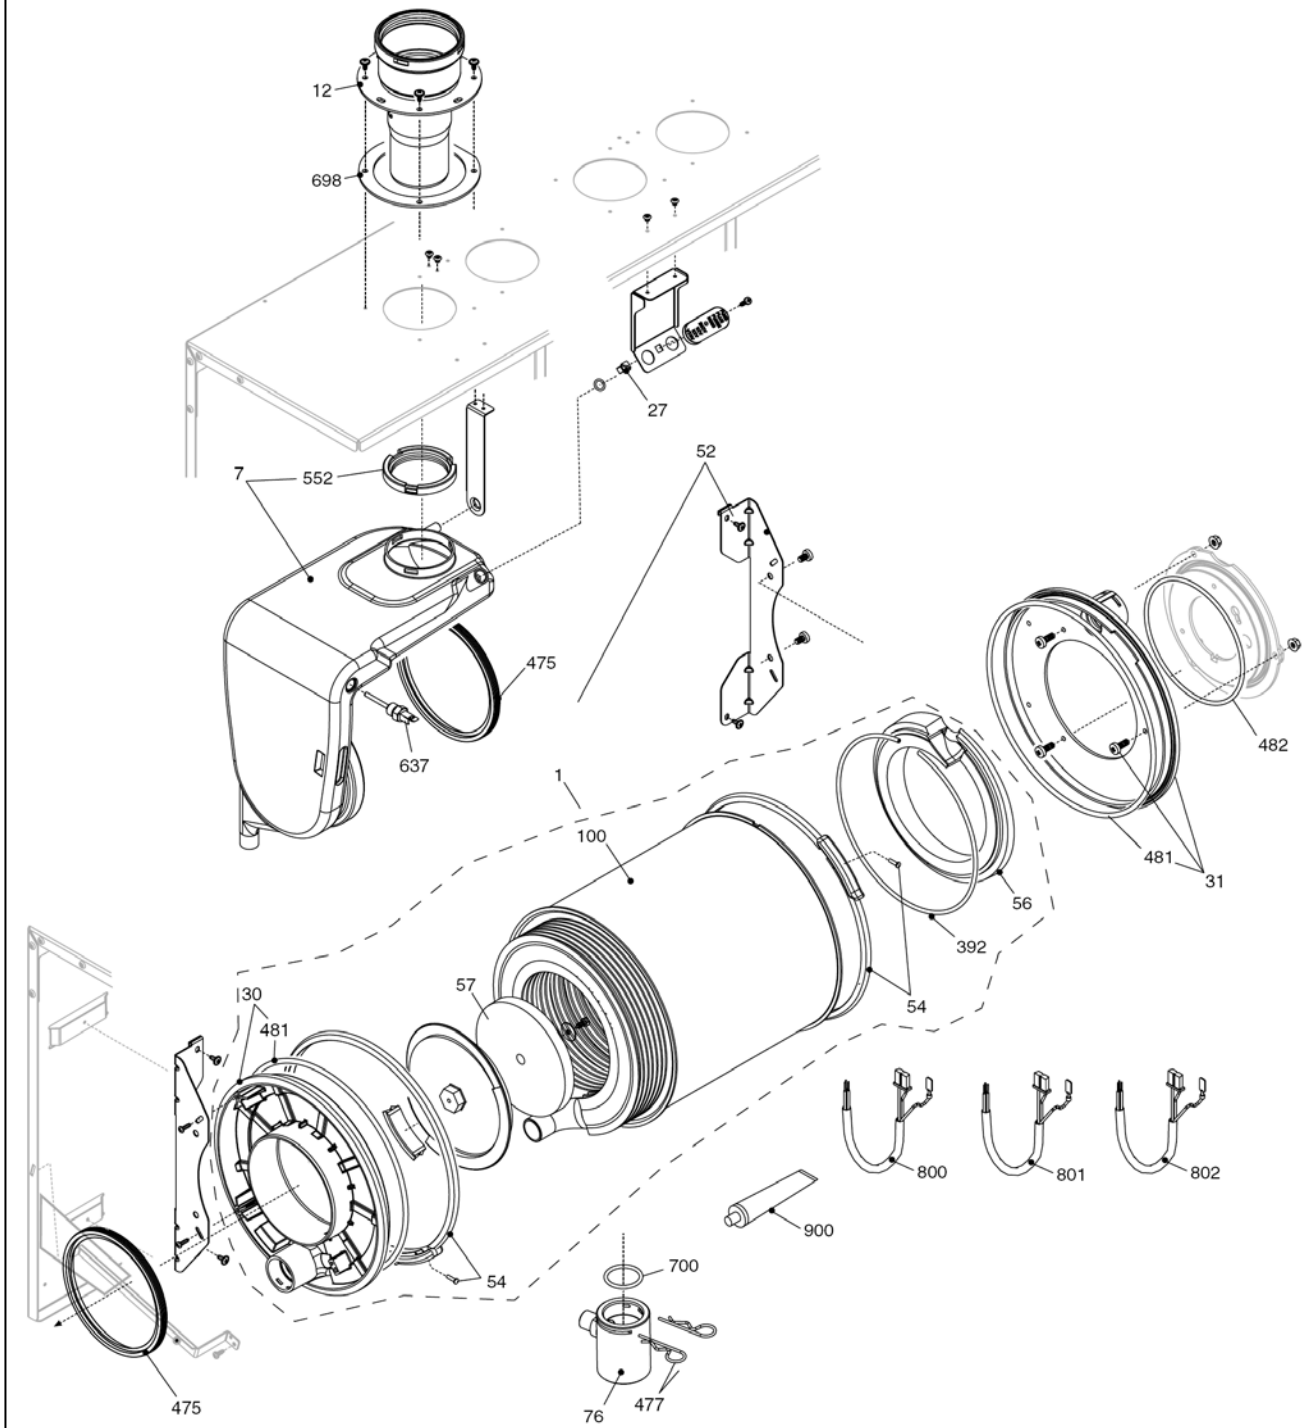

№	Наименование	Артикул
1	Теплообменник в сборе	20028765
7	Коллектор	20007053
12	Патрубок дымоудаления	20028747
27	Винт	10020625
30	Фланец	20047573
31	Фланец горелки	20047807
52	Суппорт	20051029
54	Хомут	20047811
56	Теплоизоляция	20047812
57	Прокладка	20036537
76	Емкость для сбора конденсата	20033722
100	Корпус теплообменника	20048272
392	Прокладка	20047819
475	Прокладка	10026323
477	Фиксатор	10026269
481	Прокладка	20047802
488	Сальник	10026494
552	Прокладка	10028426
637	Датчик потока	20007050
698	Прокладка	20028746
700	Прокладка	20028742
800	Набор проводов вентилятора	20040983
801	Набор силовых проводов вентилятора	20040987
802	Набор проводов камеры сгорания	20057394
900	Герметик	20047820