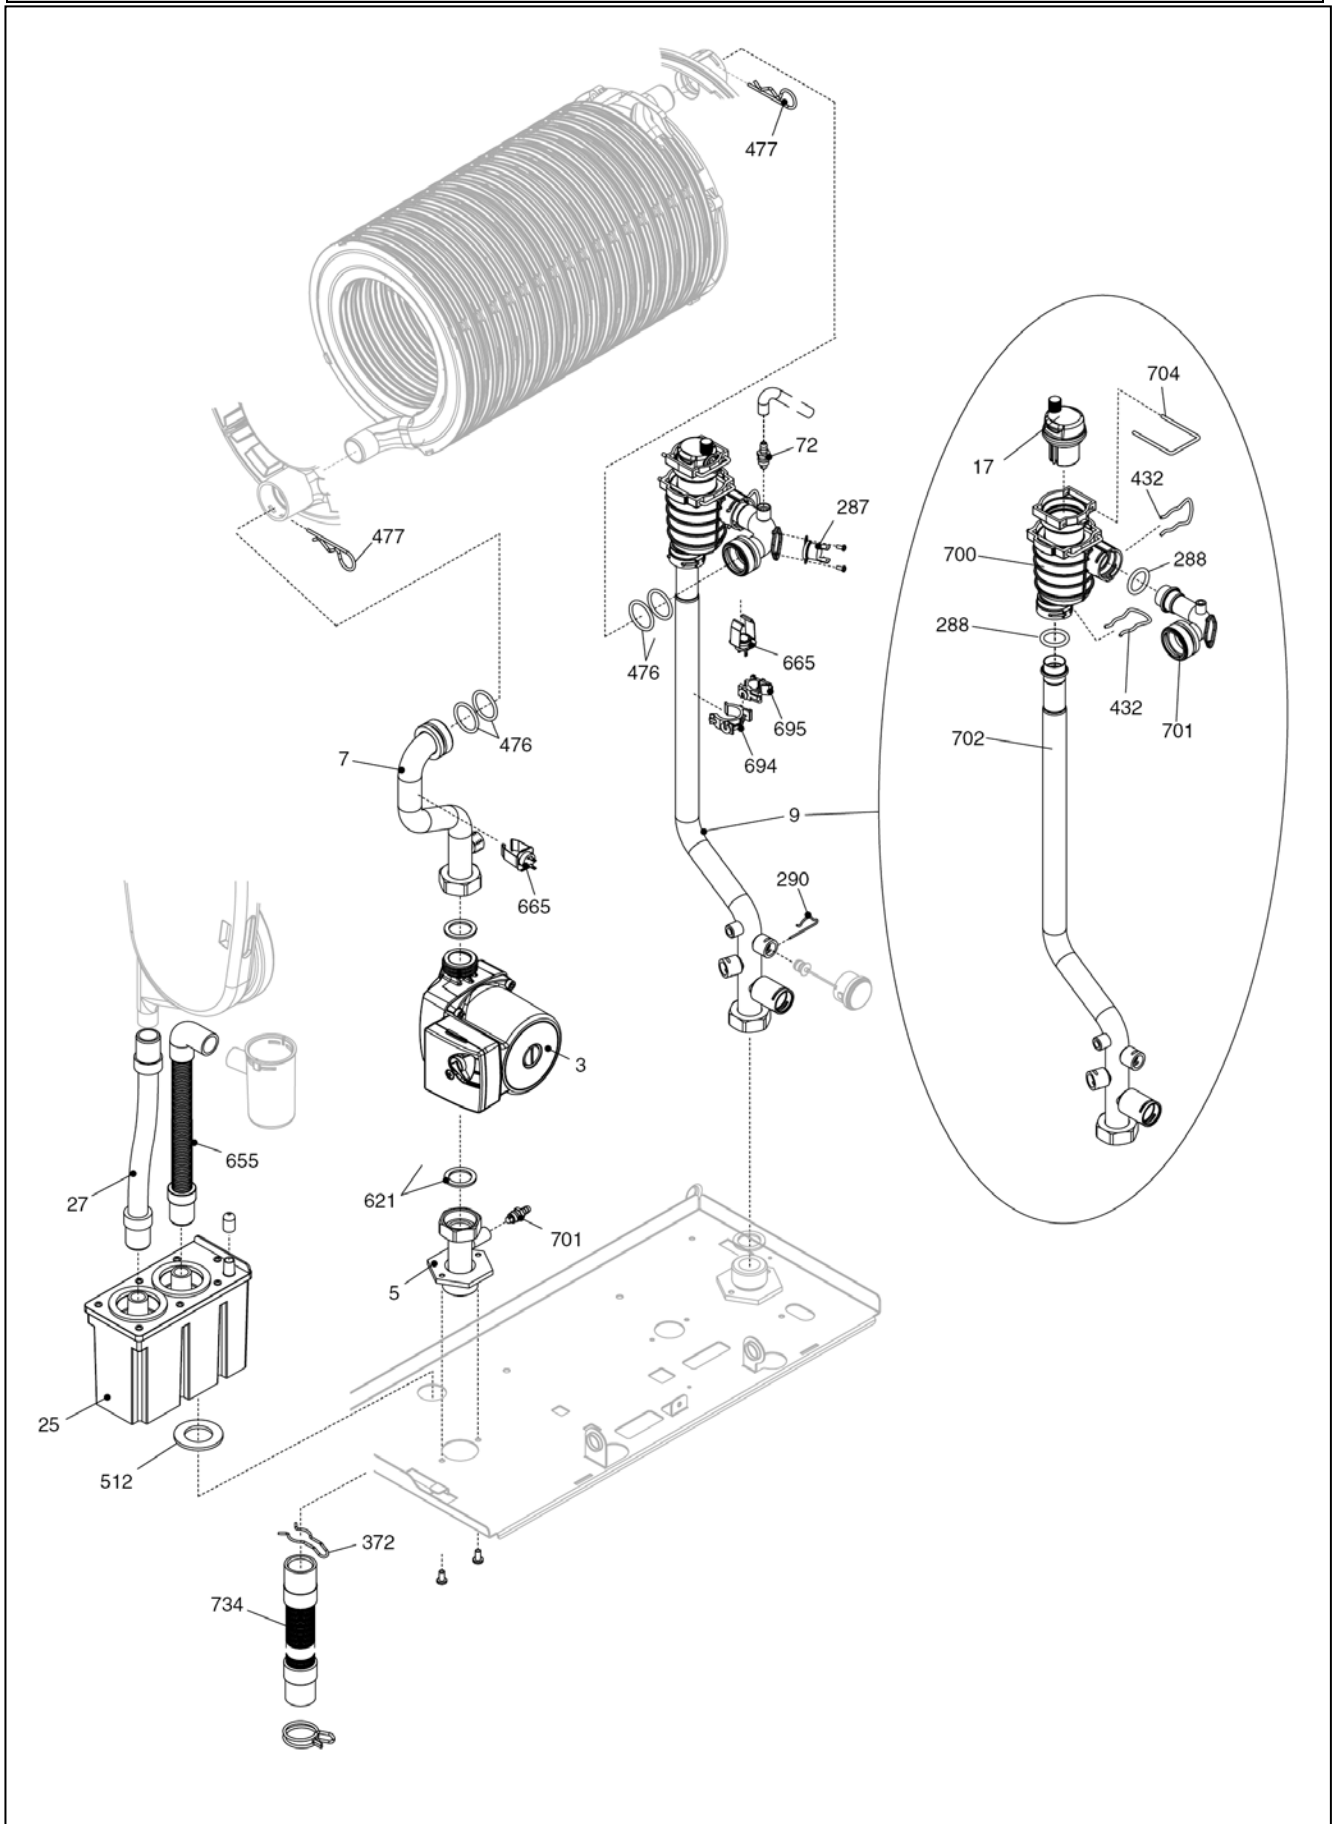

City 50RSI GREEN

MODEL	PART NUMBER	
	MTN	GPL
City 50 RSI Green	20049967 (K8R)	-

Russia

Cod.E712 Rev.0.0 (09/2012)

City 50RSI GREEN

КОРПУС, ОБЛИЦОВКА, ПАНЕЛЬ УПРАВЛЕНИЯ

City 50RSI GREEN**КОРПУС, ОБЛИЦОВКА, ПАНЕЛЬ УПРАВЛЕНИЯ**

№	Наименование	Артикул
12	Термоманометр	20049617
18	Крышка панели управления	20026055
20	Управляющая электронная плата	20055454
26	Панель управления	20057407
27	Ручка	20028780
31	Облицовка	20059422
34	Рамка	20049610
55	Электронная плата	10026404
64	Рама котла	20059423
65	Крышка	20028769
67	Распределительная коробка	01005468
75	Дисплей	20052665
226	Защелка	5128
232	Защелка	5151
724	Винт	2455
800	Набор проводов	20011449
801	Набор проводов	20040989
802	Набор проводов	20057393
803	Набор проводов	20057395
804	Набор проводов	20057396

№	Наименование	Артикул
3	Реле давления	20028740
22	Клапан безопасности	20028731
23	Трубка	20057390
35	Трубка	20028736
201	Прокладка	5026
290	Защелка	2165
436	Защелка	10025062
559	Прокладка	5052
619	Реле давления воды	20003181
621	Прокладка	5038
693	Ниппель	20028904
700	Набор проводов	20040981

City 50RSI GREEN

ГИДРАВЛИЧЕСКАЯ ГРУППА 2

№	Наименование	Артикул
3	Насос	20040990
5	Трубка	20028732
7	Трубка	20028733
9	Трубка	20028752
17	Воздухоотводчик автоматический	20019768
25	Конденсатосборник	10028405
27	Гибкий патрубок	20028760
72	Воздухоотводчик ручной	10023235
287	Реле аварийной температуры	2258
288	Сальник	6898
290	Защелка	2165
372	Защелка	2588
432	Защелка	10024958
476	Сальник	10026324
477	Фиксатор	10026269
512	Прокладка	10027193
621	Прокладка	5038
655	Трубка	20010331
665	Датчик	20017899
700	Дегазатор	20032553
701	Трубка	20028750
702	Трубка	20028734
704	Защелка	20019767
734	Гибкий патрубок	10026272